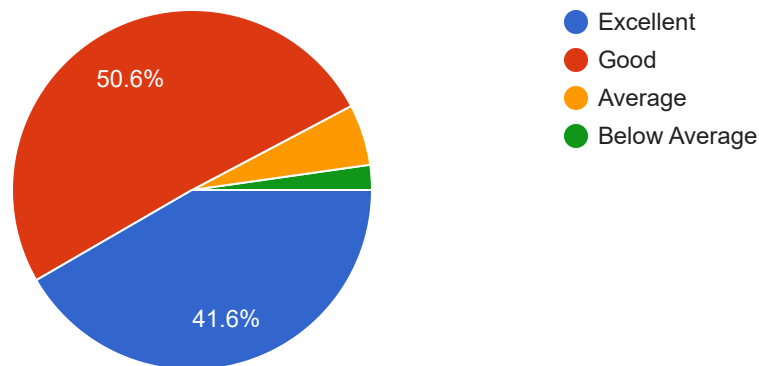

Punctuality and regularity of teacher in the class (वर्गातील शिक्षकांची वक्तशीरपणा आणि नियमितता)

401 responses

Communication skills of the teacher (शिक्षकांची संप्रेषण कौशल्ये)

401 responses