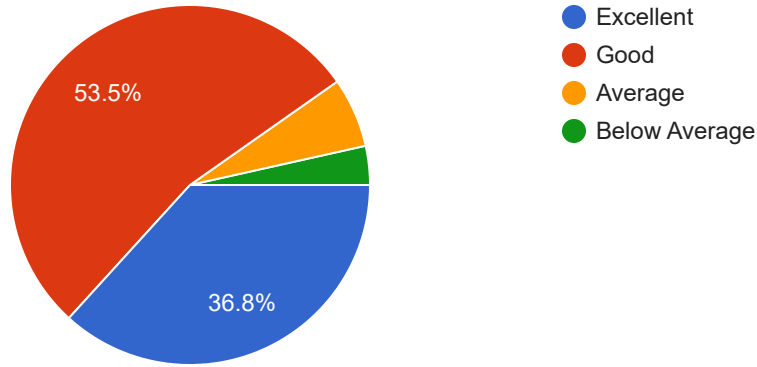

Curriculum/syllabus is in the appropriate sequence of the course? (One course link and relates with other course (आपण शिकत असलेला अभ्यासक्रम हा योग्य क्रमात मांडलेला आहे (एक विषय दुसऱुसऱ्या विषयाशी निगडित आहे)

Copy

400 responses

This content is neither created nor endorsed by Google. [Report Abuse](#) - [Terms of Service](#) - [Privacy Policy](#).

Google Forms