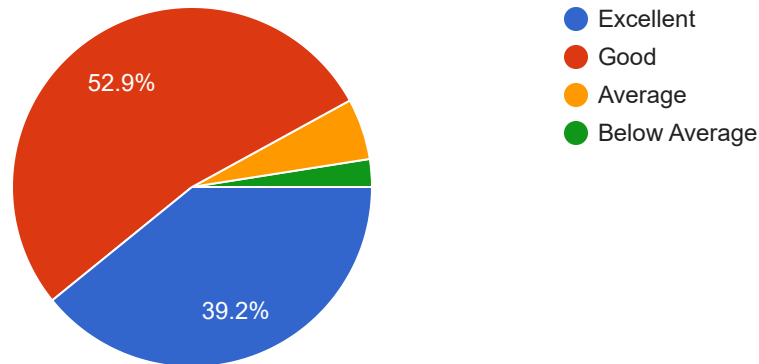

401 responses

Accessibility of teacher in and outside the classroom (वर्गात आणि बाहेर
शिक्षकांची प्रवेशयोग्यता)

401 responses

Teacher's attitude is amicable, friendly and helpful towards students (शिक्षकांची वृत्ती विद्यार्थ्यांप्रती मैत्रीपूर्ण, मैत्रीपूर्ण आणि उपयुक्त असते)