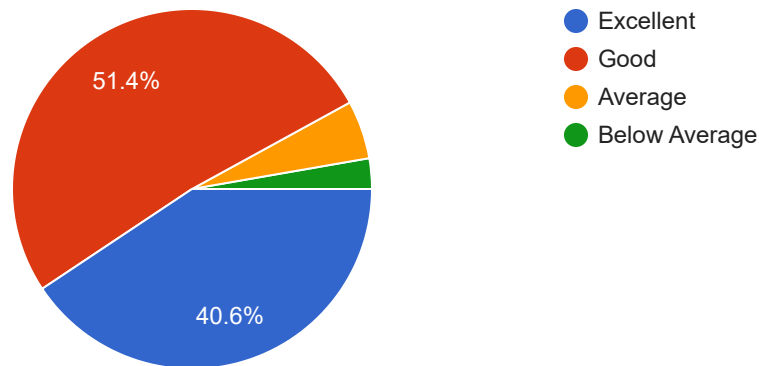

401 responses

Accessibility of teacher in and outside the classroom (वर्गात आणि बाहेर
शिक्षकांची प्रवेशयोग्यता)

401 responses

Teacher's attitude is amicable, friendly and helpful towards students (शिक्षकांची वृत्ती विद्यार्थ्यांप्रती मैत्रीपूर्ण, मैत्रीपूर्ण आणि उपयुक्त असते)