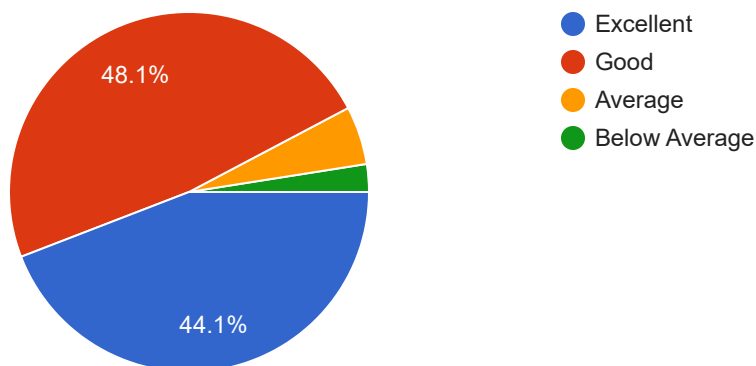

The teacher completes the syllabus in time (शिक्षक वेळेत अभ्यासक्रम पूर्ण करतो)

Copy

401 responses

Notes provided by teacher (शिक्षकांनी दिलेल्या नोट्स)

Copy

401 responses

Teacher encouraging you to participate in various curricular, extracurricular and extension activities (विविध अभ्यासक्रम, अभ्यासक्रमेतर आणि विस्तारित क्रियाकलापांमध्ये सहभागी होण्यासाठी तुम्हाला प्रोत्साहन देणारे शिक्षक)

Copy

401 responses