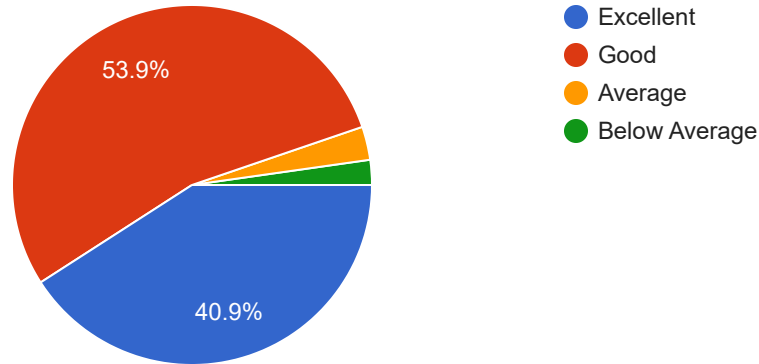

Teacher's practical knowledge over subject (शिक्षकांचे विषयावरील व्यावहारिक ज्ञान)

401 responses