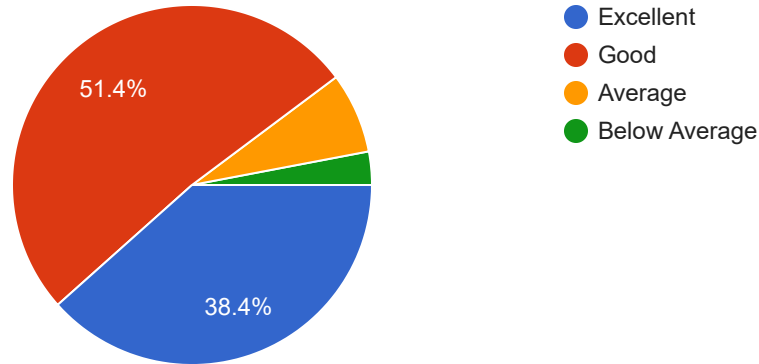

Teacher taking revision of the topic or the syllabus covered (शिक्षक विषयाची उजळणी घेत आहेत किंवा अभ्यासक्रम समाविष्ट करतात)

401 responses