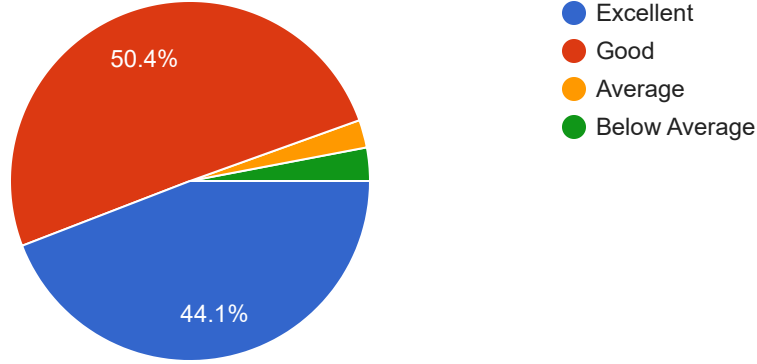

Teacher's contribution in development of your presentation, communication and language skills (तुमचे सादरीकरण, संवाद आणि भाषा कौशल्ये विकसित करण्यात शिक्षकांचे योगदान)

401 responses