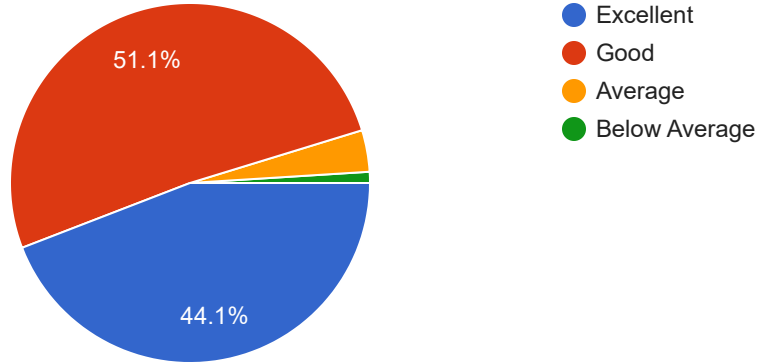

Teacher's attitude is amicable, friendly and helpful towards students (शिक्षकांची वृत्ती विद्यार्थ्यांप्रती मैत्रीपूर्ण, मैत्रीपूर्ण आणि उपयुक्त असते)

401 responses