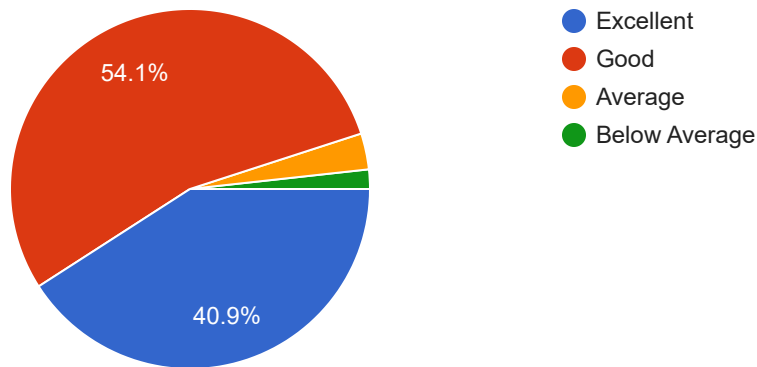

Teacher's nature towards students (शिक्षकांचा विद्यार्थ्यांप्रती असलेला स्वभाव)

401 responses