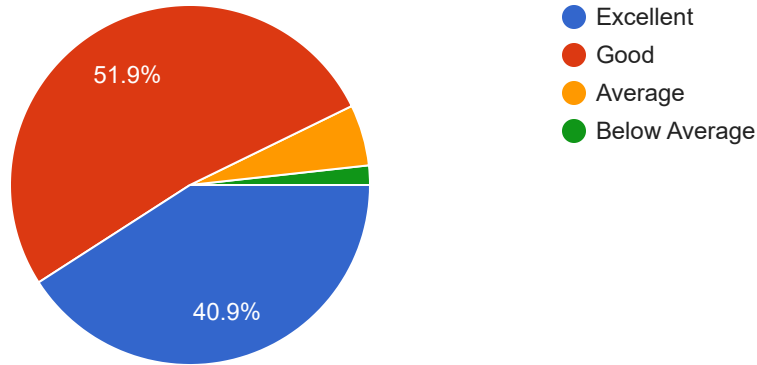

Teacher's sincerity and commitment towards words overall development of the students (विद्यार्थ्यांच्या सर्वांगीण विकासासाठी शिक्षकांची प्रामाणिकपणा आणि शब्दांप्रती बांधिलकी)

401 responses