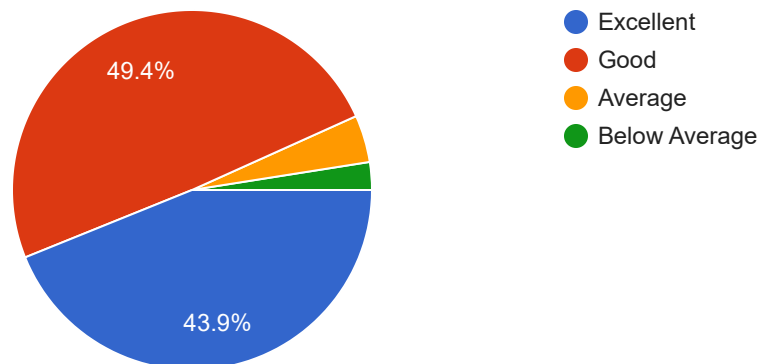

Teacher taking revision of the topic or the syllabus covered (शिक्षक विषयाची उजळणी घेत आहेत किंवा अभ्यासक्रम समाविष्ट करतात)

401 responses

Punctuality and regularity of teacher in the class (वर्गातील शिक्षकांची वक्तशीरपणा आणि नियमितता)

401 responses

Communication skills of the teacher (शिक्षकांची संप्रेषण कौशल्ये)

401 responses