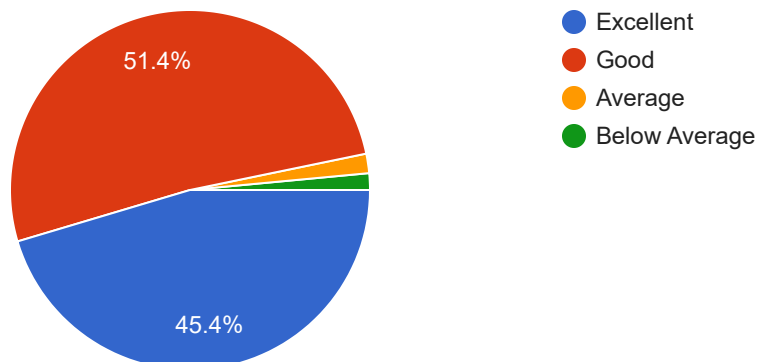

SY.Bsc

SY. Bsc

A.Y B.A

S.yB.A

T Y Bsc

Plane BSC.

FY BSC

SYBSC

F. Y bsc

SY B. A

F Y B A first year

Fy .bsc

F. Y. BSC

syba

100 more responses are hidden

Copy

Teacher's interest and ability to create interest in the subject. (शिक्षकाची आवड आणि विषयात रस निर्माण करण्याची क्षमता)

401 responses