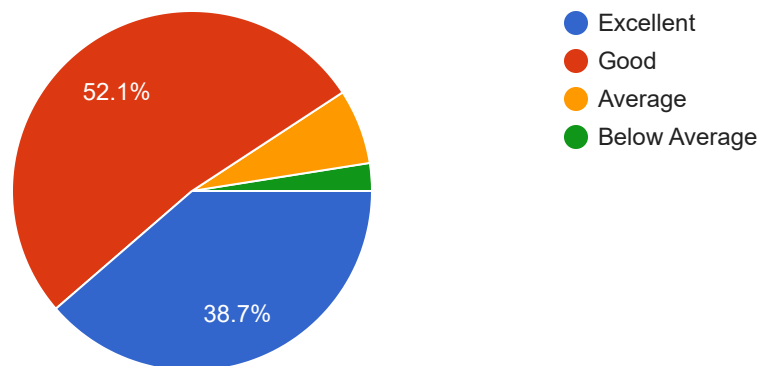

The Teacher take Active interest in arranging field visits, Study Tour etc for enhancing learning (शिक्षण वाढविण्यासाठी फील्ड भेटी, अभ्यास सहली इत्यादि आयोजित करण्यात शिक्षकवर्ग सक्रिय सहभाग घेतात)

401 responses