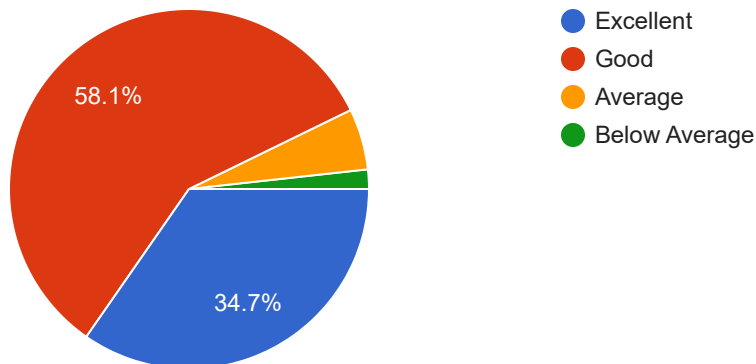

The teacher completes the syllabus in time (शिक्षक वेळेत अभ्यासक्रम पूर्ण करतो)

Copy

401 responses

Notes provided by teacher (शिक्षकांनी दिलेल्या नोट्स)

Copy

401 responses