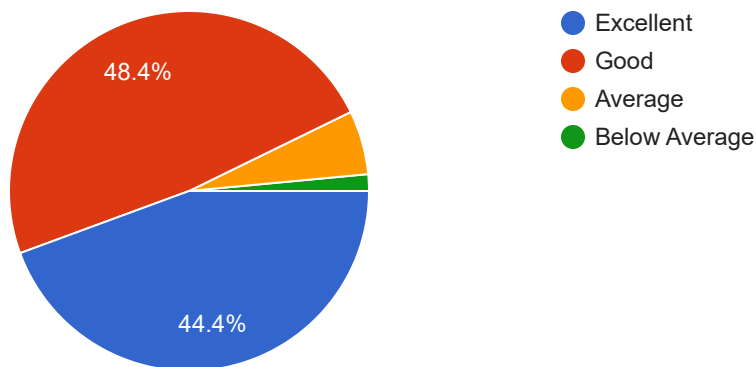

Teacher encouraging you to participate in various curricular, extracurricular and extension activities (विविध अभ्यासक्रम, अभ्यासक्रमेतर आणि विस्तारित क्रियाकलापांमध्ये सहभागी होण्यासाठी तुम्हाला प्रोत्साहन देणारे शिक्षक)

Copy

401 responses